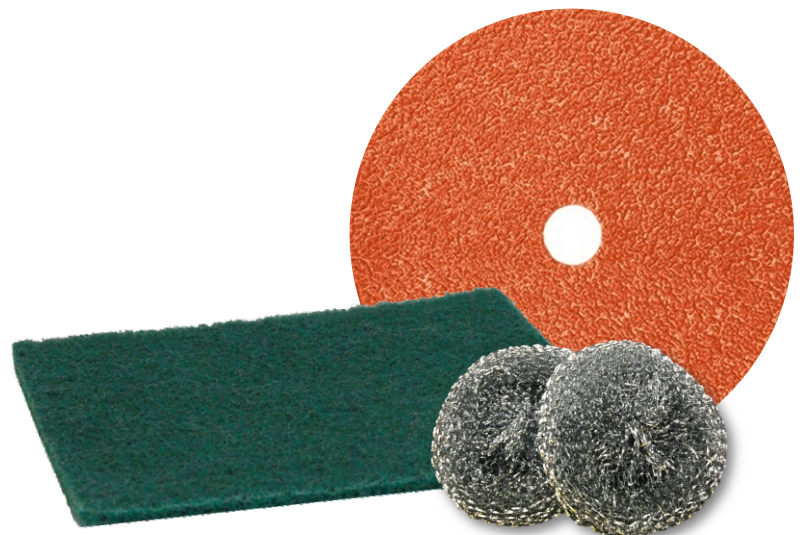

## FIBRAS Y ESTROPAJOS

ESPONJA LAVA CARROS AMARILLA  
 ESTROPAJO DE ALAMBRE 50GR  
 FIBRA VERDE ECONÓMICA  
 FIBRA VERDE CON ESPONJA ECONÓMICA  
 FIBRA NEGRA ECONÓMICA  
 FIBRA BLANCA ECONÓMICA  
 FIBRA VERDE SB P-96  
 FIBRA VERDE C/ESPONJA SB P-94  
 FIBRA NEGRA SB P-76  
 FIBRA BLANCA SB P-66  
 DISCO 19" ECONÓMICA  
 DISCO 19" 3M  
 DISCO 19" CANELA, BLANCO, PORKO,  
 VERDE, NEGRO Y ROJO